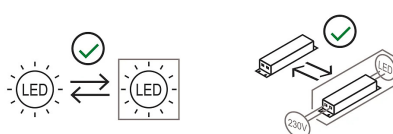

Certifications

EcoLabel

Code de couleur

620/J/DIM/NE/GI

Jaune